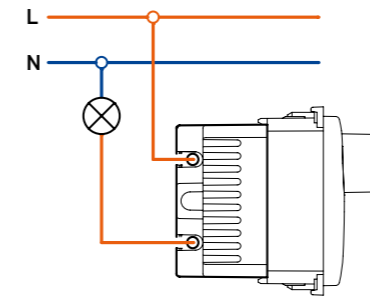

ŠEME VEZIVANJA
WIRING DIAGRAMS

72101

Sklopka jednopolna
1 way switch

72111

Taster sklopka jednopolna
Push-button switch

72103

Sklopka naizmienična
2 way switch

72104

Sklopka ukrсна u kombinaciji sa dve sklopke naizmienične
Intermediate switch in combination with two 2 way switches

72105

Sklopka jednopolna sa priključkom za nulti provodnik (indikatorska)
1 way switch with connection for the neutral conductor (with indikator)

72106

Sklopka dvopolna
2 pole switch

72114

Taster sklopka za roletne
Push-button shutters switch

72201

Elektronski regulator
Dimmer rotative

72202

Elektronski regulator sa naizmieničnom sklopkom
Dimmer with alternative switch