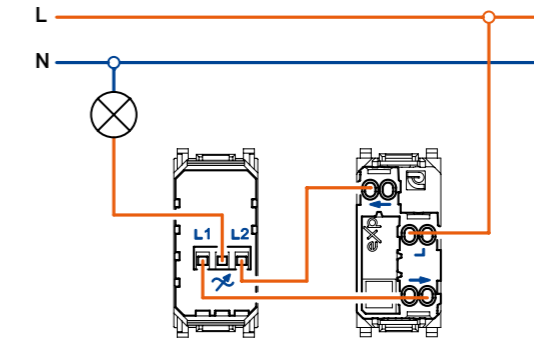

Elektronski regulator za induktivno opterećenje, povezivanje u naizmieničnom režimu rada

Dimmer inductive load, wired in alternating mode