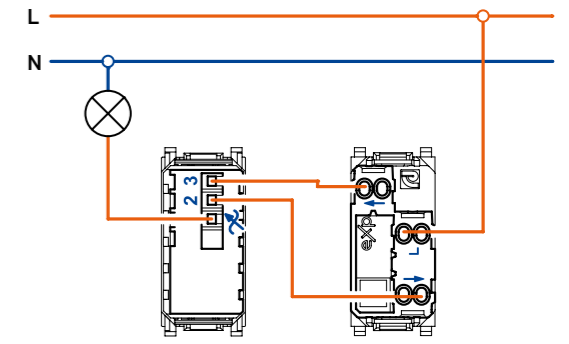

Sklopka ukrсна u kombinaciji sa dve sklopke naizmienične
Intermediate switch in combination with two 2 way switches

72105

Sklopka jednopolna sa priključkom za nulti provodnik (indikatorska)
1 way switch with connection for the neutral conductor (with indikator)

72106

Sklopka dvopolna
2 pole switch

72114

Taster sklopka za roletne
Push-button shutters switch

72201

Elektronski regulator
Dimmer rotative

72202

Elektronski regulator sa naizmieničnom sklopkom
Dimmer with alternative switch

Elektronski regulator sa naizmieničnom sklopkom, povezivanje u naizmieničnom režimu rada
Dimmer with alternative switch, wired in alternating mode

72204

Elektronski regulator za induktivno opterećenje
Dimmer for inductive load