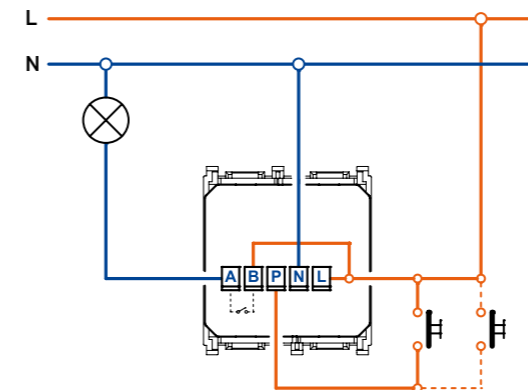

Elektronski regulator za induktivno opterećenje, povezivanje u naizmieničnom režimu rada

Dimmer inductive load, wired in alternating mode

72205

Elektronski regulator za LED
Dimmer for LED

Elektronski regulator za LED u režimu rada sa nultim provodnikom
Dimmer for LED with neutral conductor mode