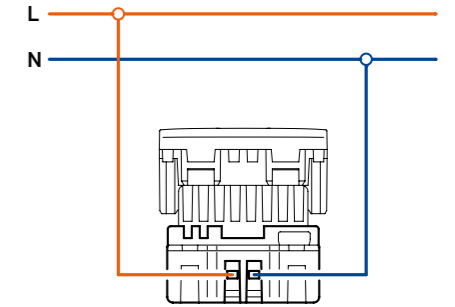

74283

Priključnica USB punjač
Power supply unit USB