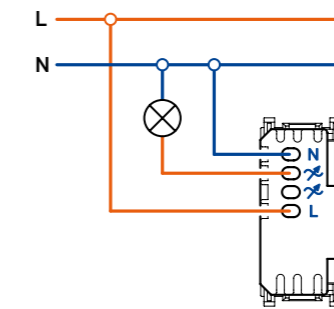

Elektronski regulator za LED u režimu rada sa nultim provodnikom
Dimmer for LED with neutral conductor mode