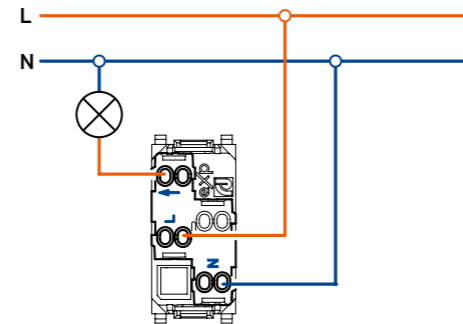

ŠEME VEZIVANJA
WIRING DIAGRAMS

72101

Sklopka jednopolna
1 way switch

72111

Taster sklopka jednopolna
Push-button switch

72103

Sklopka naizmienična
2 way switch

72104

Sklopka ukrсна u kombinaciji sa dve sklopke naizmienične
Intermediate switch in combination with two 2 way switches

72105

Sklopka jednopolna sa priključkom za nulti provodnik (indikatorska)
1 way switch with connection for the neutral conductor (with indikator)