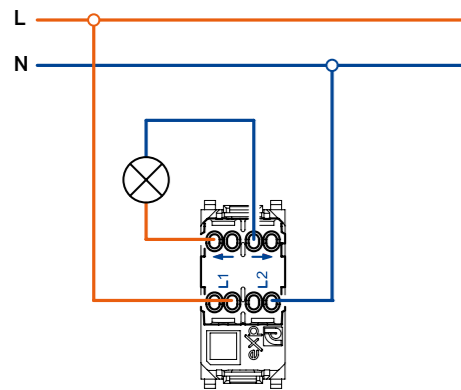

ŠEME VEZIVANJA
WIRING DIAGRAMS

72101

Sklopka jednopolna
1 way switch

72111

Taster sklopka jednopolna
Push-button switch

72103

Sklopka naizmienična
2 way switch

72104

Sklopka ukrсна u kombinaciji sa dve sklopke naizmienične
Intermediate switch in combination with two 2 way switches

72105

Sklopka jednopolna sa priključkom za nulti provodnik (indikatorska)
1 way switch with connection for the neutral conductor (with indikator)