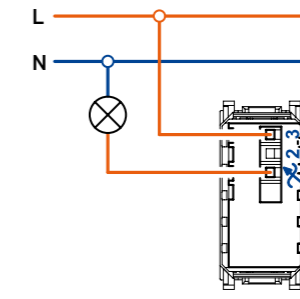

Sklopka ukrсна u kombinaciji sa dve sklopke naizmienične
Intermediate switch in combination with two 2 way switches

72105

Sklopka jednopolna sa priključkom za nulti provodnik (indikatorska)
1 way switch with connection for the neutral conductor (with indikator)

72106

Sklopka dvopolna
2 pole switch

72114

Taster sklopka za roletne
Push-button shutters switch

72201

Elektronski regulator
Dimmer rotative

72202

Elektronski regulator sa naizmieničnom sklopkom
Dimmer with alternative switch

Elektronski regulator sa naizmieničnom sklopkom, povezivanje u naizmieničnom režimu rada
Dimmer with alternative switch, wired in alternating mode

72204

Elektronski regulator za induktivno opterećenje
Dimmer for inductive load