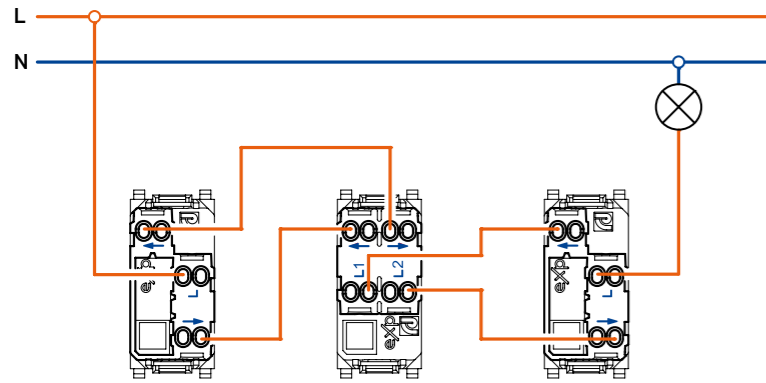

ŠEME VEZIVANJA
WIRING DIAGRAMS

72101

Sklopka jednopolna
1 way switch

72111

Taster sklopka jednopolna
Push-button switch

72103

Sklopka naizmienična
2 way switch

72104

Sklopka ukrсна u kombinaciji sa dve sklopke naizmienične
Intermediate switch in combination with two 2 way switches

72105

Sklopka jednopolna sa priključkom za nulti provodnik (indikatorska)
1 way switch with connection for the neutral conductor (with indikator)

72106

Sklopka dvopolna
2 pole switch

72114

Taster sklopka za roletne
Push-button shutters switch

72201

Elektronski regulator
Dimmer rotative

72202

Elektronski regulator sa naizmieničnom sklopkom
Dimmer with alternative switch