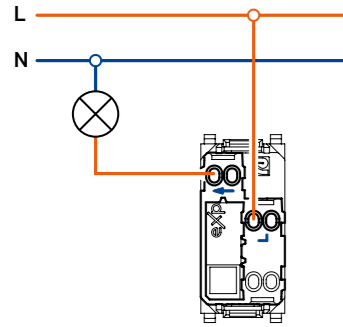

ŠEME VEZIVANJA
WIRING DIAGRAMS

72101

Sklopka jednopolna
1 way switch

72111

Taster sklopka jednopolna
Push-button switch

72103

Sklopka naizmienična
2 way switch

72104

Sklopka ukrсна u kombinaciji sa dve sklopke naizmienične
Intermediate switch in combination with two 2 way switches

72105

Sklopka jednopolna sa priključkom za nulti provodnik (indikatorska)
1 way switch with connection for the neutral conductor (with indikator)