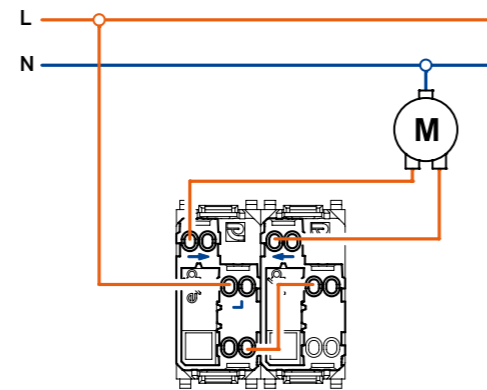

ŠEME VEZIVANJA
WIRING DIAGRAMS

72101

Sklopka jednopolna
1 way switch

72111

Taster sklopka jednopolna
Push-button switch

72103

Sklopka naizmienična
2 way switch

72104

Sklopka ukrсна u kombinaciji sa dve sklopke naizmienične
Intermediate switch in combination with two 2 way switches

72105

Sklopka jednopolna sa priključkom za nulti provodnik (indikatorska)
1 way switch with connection for the neutral conductor (with indikator)

72106

Sklopka dvopolna
2 pole switch

72114

Taster sklopka za roletne
Push-button shutters switch

72201

Elektronski regulator
Dimmer rotative

72202

Elektronski regulator sa naizmieničnom sklopkom
Dimmer with alternative switch