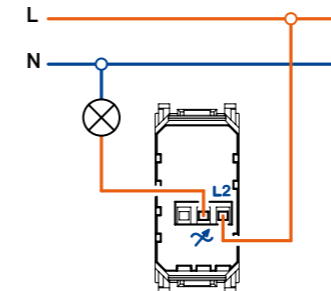

72204

Elektronski regulator za induktivno opterećenje
Dimmer for inductive load