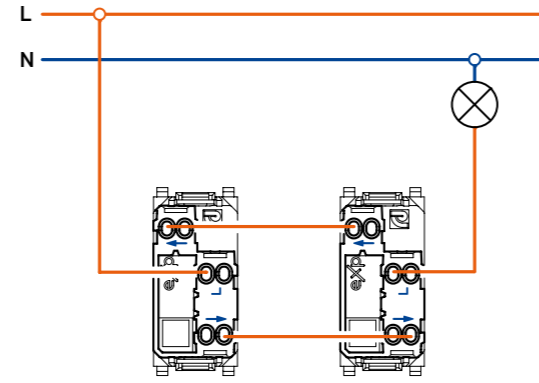

ŠEME VEZIVANJA
WIRING DIAGRAMS

72101

Sklopka jednopolna
1 way switch

72111

Taster sklopka jednopolna
Push-button switch

72103

Sklopka naizmienična
2 way switch

72104

Sklopka ukrсна u kombinaciji sa dve sklopke naizmienične
Intermediate switch in combination with two 2 way switches

72105

Sklopka jednopolna sa priključkom za nulti provodnik (indikatorska)
1 way switch with connection for the neutral conductor (with indikator)