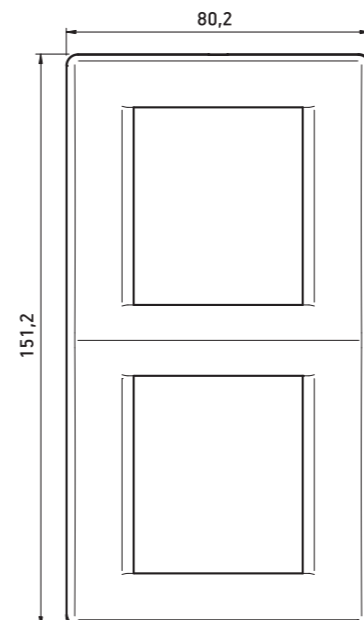

**Maska višestruka 3x2M vertikalna**

- Za pokrivanje tri sklopa sa dva modula širine 22,2 mm u horizontalnim nizajućim kutijama Ø60,  
- Ugradnja na noseću prirubnicu utiskivanjem

- art. **65032.0** bela
- art. **65032.2** grafit
- art. **65032.3** bordo
- art. **65032.6** zlatna
- art. **65032.S** srebrna
- art. **65032.P** metalik plava
- art. **65032.Z** metalik zelena
- art. **65032.9** krem

**DIMENZIJE VIŠESTRUKIH MASKI**

Maska višestruka 2x2M horizontalna

Multi-gang frame 2x2M horizontal

**DIMENSIONS OF MULTI-GANG FRAMES**

Maska višestruka 2x2M vertikalna

Multi-gang frame 2x2M vertical

Maska višestruka 3x2M horizontalna