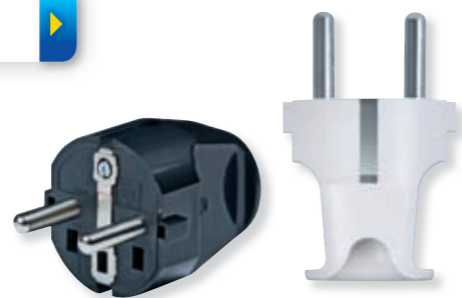

> PRIKLJUČNI PRIBOR

Nova Dimenzija Kvaliteta

▶ Utikač dvopolni sa kontaktom za uzemljenje 16A 250V~

- Usaglašeno sa IEC 60884-1,
- Mogućnost ugradnje kabla prečnika do 11 mm

art. **301.0** beli
art. **301.13** crni

▶ Double pole plug with earthing contact 16A 250V~

- Complied with IEC 60884-1,
- The possibility of installing flat cable up to 11 mm

art. **301.0** white
art. **301.13** black

▶ Utikač dvopolni bez kontakta za uzemljenje 2,5A 250V~ - EURO

- Usaglašeno sa IEC 60884-1,
- Mogućnost ugradnje pljosnatog kabla do 2x0,75 mm²

art. **302.0** beli
art. **302.13** crni

▶ Double pole plug without earthing contact 2,5A 250V~ - EURO plug

- Complied with IEC 60884-1,
- The possibility of installing flat cable up to 2x0,75 mm²

▶ Three-pole plug with earthing contact L-type 16A 440V~

- The possibility of installing cable up to 13 mm,
- Made from stroke resistant material

art. **303.0** white
art. **303.13** black

▶ Utikač dvopolni masivni sa kontaktom za uzemljenje 16A 250V~ CONEL