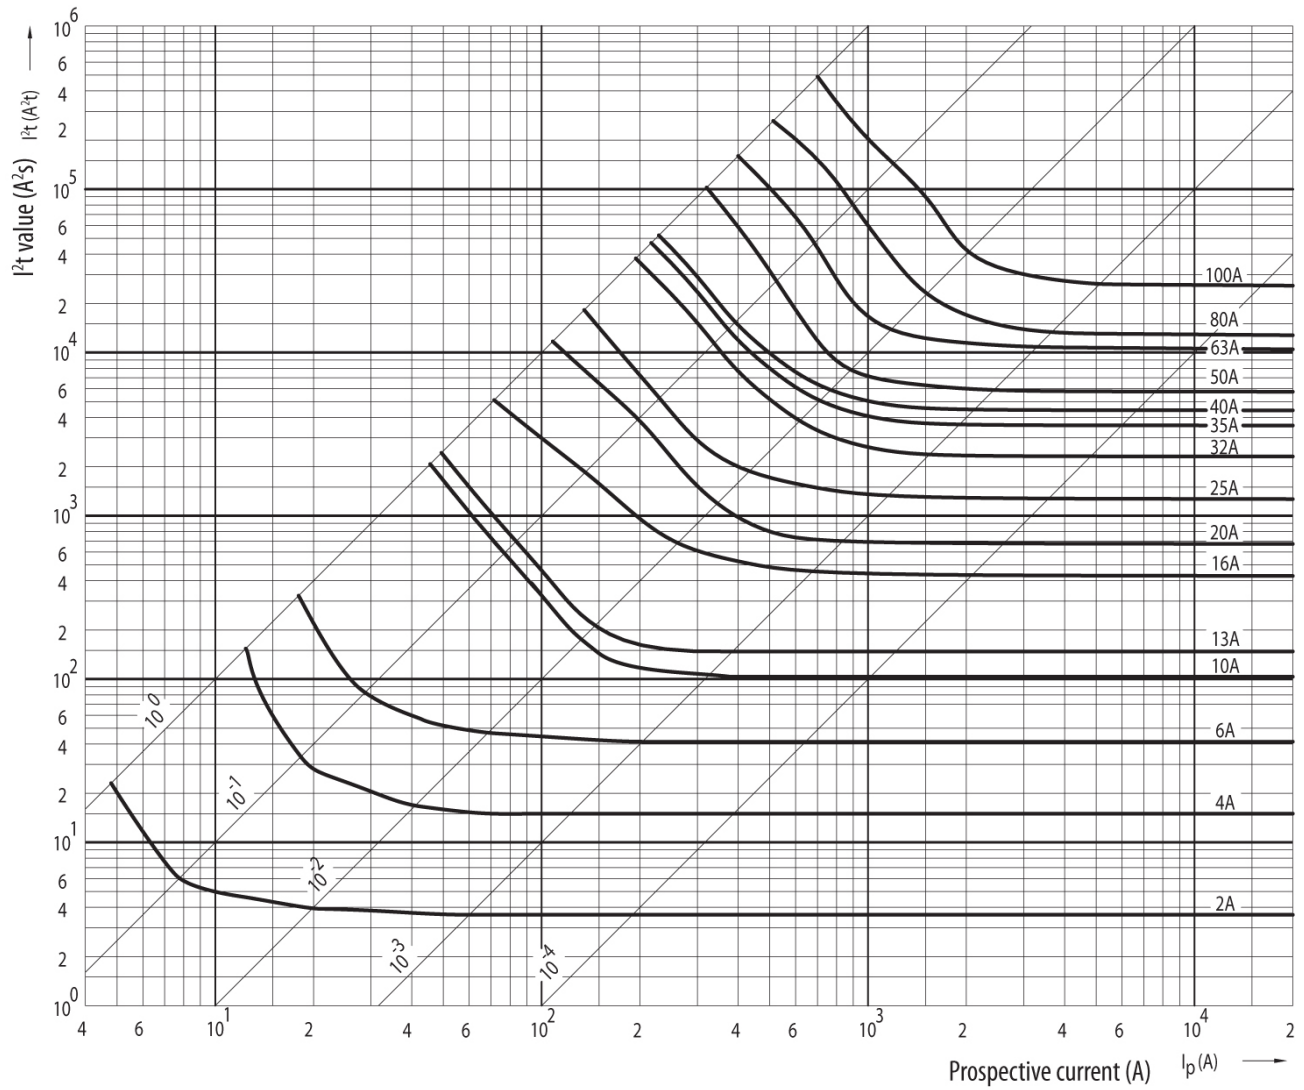

DII DZ 6A/500V

Specifikacije

| | |
|------------------|---------------------------------|
| Šifra proizvoda | 002312103 |
| Opis | DII DZ 6A/500V |
| Težina | 25 |
| Nivo | Topljivi umetci (gG) |
| AC Prekidna moć | 50 |
| DC Prekidna moć | 8 |
| Karakteristika | DZ |
| Dimenzija | E27 |
| Indikator | prednji |
| Grupa proizvoda | Niskonaponski topljivi umetci D |
| Nazivni AC napon | 500 |
| Nazivna struja | 6 |
| Nazivni DC napon | 250 |
| Veličina | DII |
| Tip | D |

Web stranica proizvoda 

Druga dokumentacija

CE izjava

Tehnički podaci

Karakteristike granične propuštene struje

Diagram I²t

Vremensko-strujna karakteristika

I/t

Dimenzije

| [A] | $\varnothing A$ | $\varnothing B$ |
|-----|-----------------|-----------------|
| 2 | 21,5 | 6 |
| 4 | 21,5 | 6 |
| 6 | 21,5 | 6 |
| 10 | 21,5 | 8 |
| 13 | 21,5 | 8 |
| 16 | 21,5 | 10 |
| 20 | 21,5 | 12 |
| 25 | 21,5 | 14 |