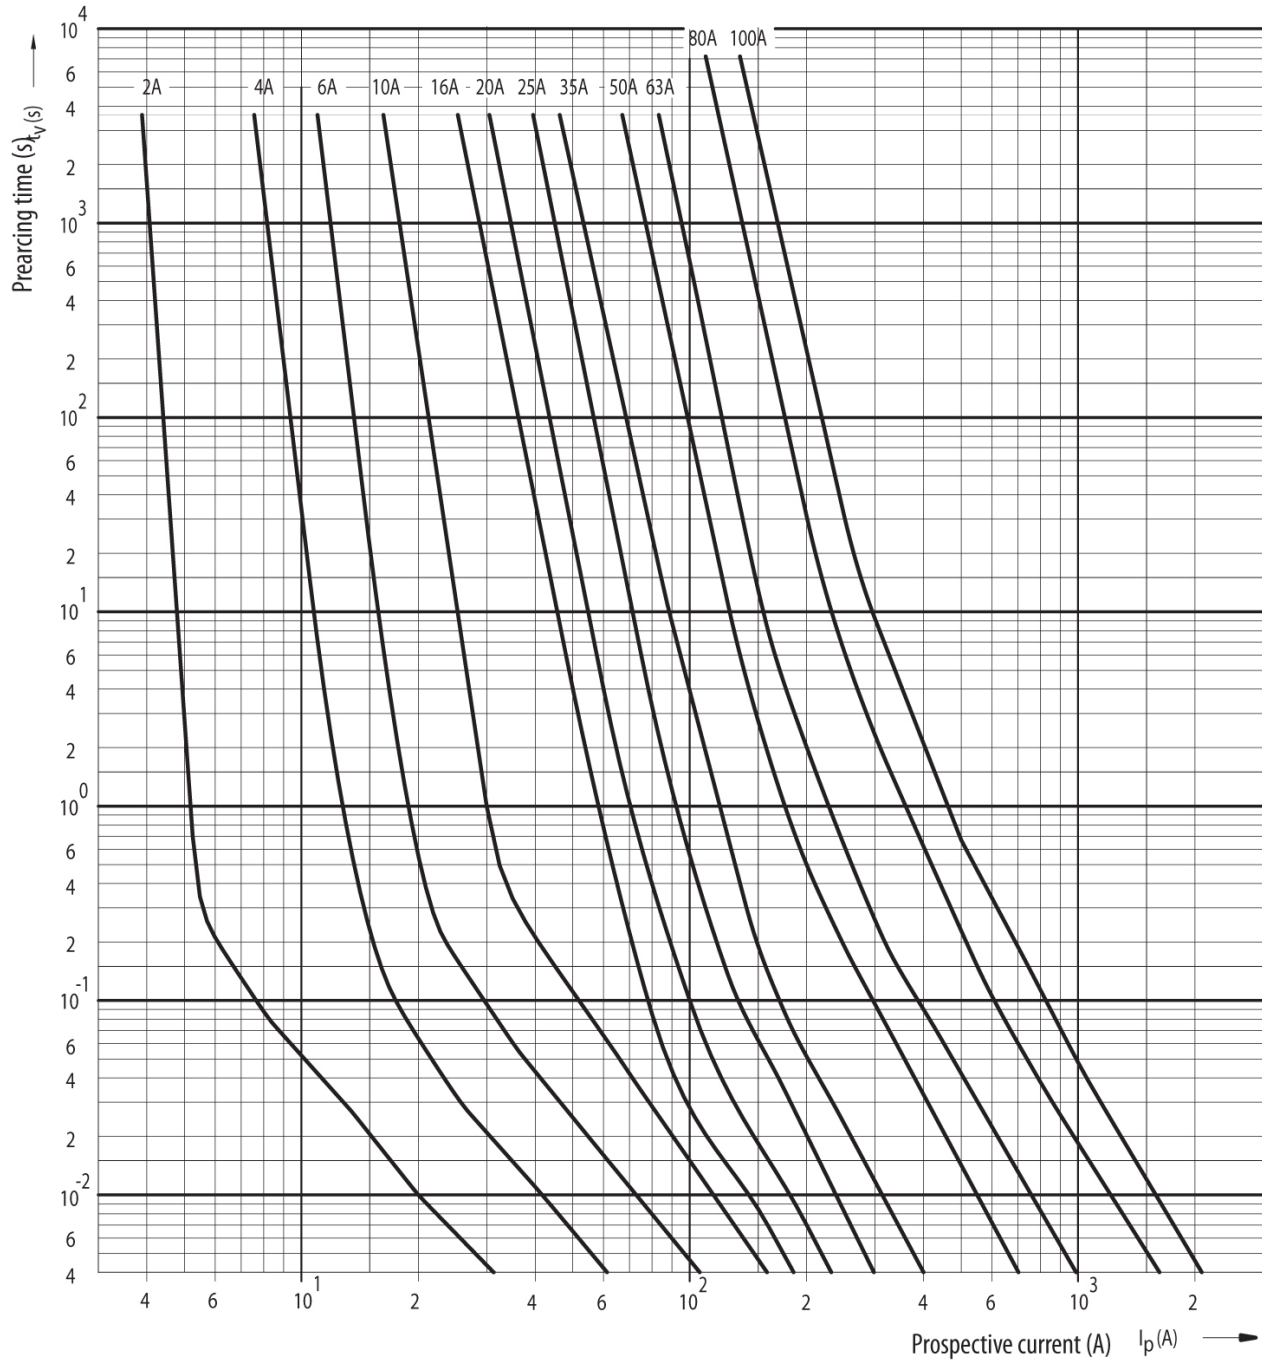

DII DZ 6A/500V

Specifikacije

| | |
|------------------|---------------------------------|
| Šifra proizvoda | 002312103 |
| Opis | DII DZ 6A/500V |
| Težina | 25 |
| Nivo | Topljivi umetci (gG) |
| AC Prekidna moć | 50 |
| DC Prekidna moć | 8 |
| Karakteristika | DZ |
| Dimenzija | E27 |
| Indikator | prednji |
| Grupa proizvoda | Niskonaponski topljivi umetci D |
| Nazivni AC napon | 500 |
| Nazivna struja | 6 |
| Nazivni DC napon | 250 |
| Veličina | DII |
| Tip | D |

Web stranica proizvoda 

Druga dokumentacija

CE izjava

Tehnički podaci

Karakteristike granične propuštene struje

Diagram I²t

Vremensko-strujna karakteristika

I/t

Dimenzije

| [A] | $\varnothing A$ | $\varnothing B$ |
|-----|-----------------|-----------------|
| 2 | 21,5 | 6 |
| 4 | 21,5 | 6 |
| 6 | 21,5 | 6 |
| 10 | 21,5 | 8 |
| 13 | 21,5 | 8 |
| 16 | 21,5 | 10 |
| 20 | 21,5 | 12 |
| 25 | 21,5 | 14 |