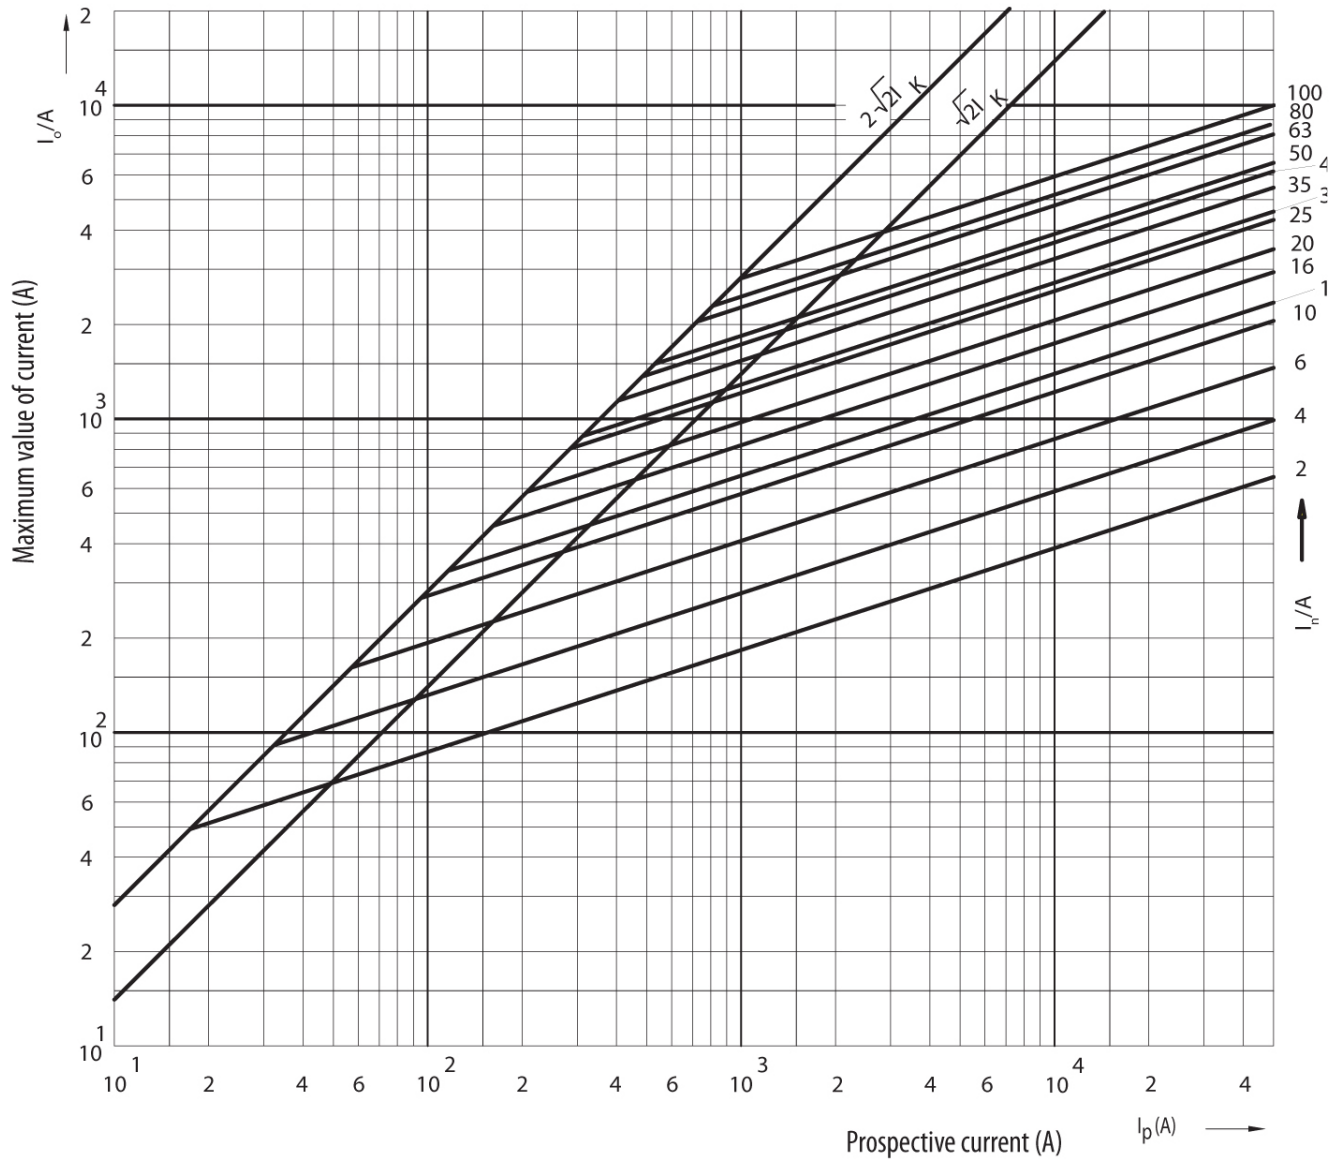

DII DZ 6A/500V

Specifikacije

| | |
|------------------|---------------------------------|
| Šifra proizvoda | 002312103 |
| Opis | DII DZ 6A/500V |
| Težina | 25 |
| Nivo | Topljivi umetci (gG) |
| AC Prekidna moć | 50 |
| DC Prekidna moć | 8 |
| Karakteristika | DZ |
| Dimenzija | E27 |
| Indikator | prednji |
| Grupa proizvoda | Niskonaponski topljivi umetci D |
| Nazivni AC napon | 500 |
| Nazivna struja | 6 |
| Nazivni DC napon | 250 |
| Veličina | DII |
| Tip | D |

Web stranica proizvoda 

Druga dokumentacija

CE izjava

Tehnički podaci

Karakteristike granične propuštene struje

Diagram I²t

Vremensko-strujna karakteristika

I/t

Dimenzije

| [A] | $\varnothing A$ | $\varnothing B$ |
|-----|-----------------|-----------------|
| 2 | 21,5 | 6 |
| 4 | 21,5 | 6 |
| 6 | 21,5 | 6 |
| 10 | 21,5 | 8 |
| 13 | 21,5 | 8 |
| 16 | 21,5 | 10 |
| 20 | 21,5 | 12 |
| 25 | 21,5 | 14 |