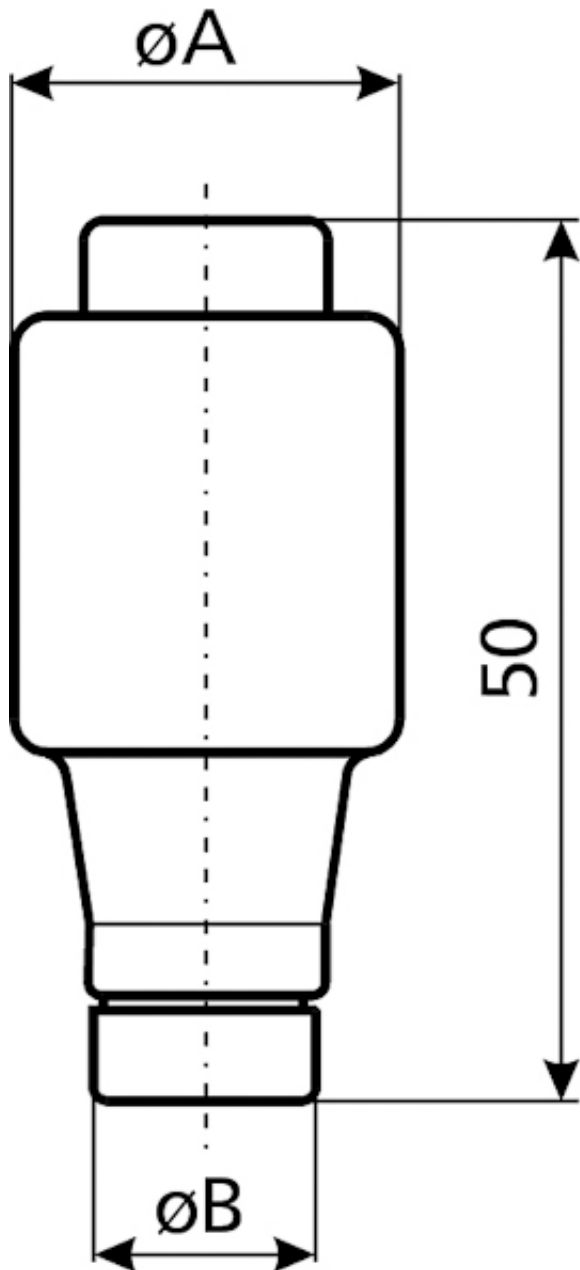

DII DZ 6A/500V

Specifikacije

| | |
|------------------|---------------------------------|
| Šifra proizvoda | 002312103 |
| Opis | DII DZ 6A/500V |
| Težina | 25 |
| Nivo | Topljivi umetci (gG) |
| AC Prekidna moć | 50 |
| DC Prekidna moć | 8 |
| Karakteristika | DZ |
| Dimenzija | E27 |
| Indikator | prednji |
| Grupa proizvoda | Niskonaponski topljivi umetci D |
| Nazivni AC napon | 500 |
| Nazivna struja | 6 |
| Nazivni DC napon | 250 |
| Veličina | DII |
| Tip | D |

Web stranica proizvoda 

Druga dokumentacija

CE izjava

Tehnički podaci

Karakteristike granične propuštene struje

Diagram I²t

Vremensko-strujna karakteristika

I/t

Dimenzije

| [A] | $\varnothing A$ | $\varnothing B$ |
|-----|-----------------|-----------------|
| 2 | 21,5 | 6 |
| 4 | 21,5 | 6 |
| 6 | 21,5 | 6 |
| 10 | 21,5 | 8 |
| 13 | 21,5 | 8 |
| 16 | 21,5 | 10 |
| 20 | 21,5 | 12 |
| 25 | 21,5 | 14 |