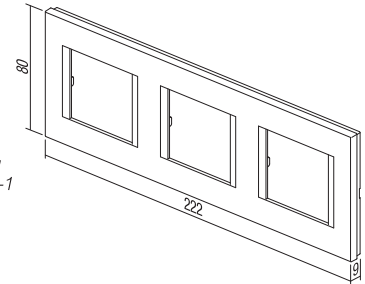

- decorative cover plate LINE 2x2M
- horizontal or vertical mounting
- in accordance with EN 60669-1

	OL26PW
	OL26NB
	OL26IW
	OL26ES
	OL26SG
	OL26IB
	OL26MG

OKVIR LINE 3x2M

- dekorativni okvir LINE 3x2M
- horizontalna ali vertikalna vgradnja
- ustreza EN 60669-1

COVER PLATE LINE 3x2M

- decorative cover plate LINE 3x2M
- horizontal or vertical mounting
- in accordance with EN 60669-1

	OL28PW
	OL28NB
	OL28IW
	OL28ES
	OL28SG
	OL28IB
	OL28MG

OKVIR LINE 4x2M

- dekorativni okvir LINE 4x2M
- horizontalna ali vertikalna vgradnja
- ustreza EN 60669-1