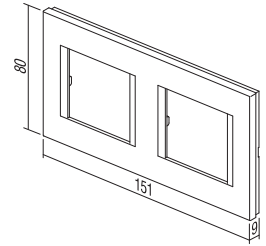

COVER PLATES LINE OL

	OL24PW
	OL24NB
	OL24IW
	OL24ES
	OL24SG
	OL24IB
	OL24MG

OKVIR LINE 2x2M

- dekorativni okvir LINE 2x2M
- horizontalna ali vertikalna vgradnja
- ustreza EN 60669-1

COVER PLATE LINE 2x2M

- decorative cover plate LINE 2x2M
- horizontal or vertical mounting
- in accordance with EN 60669-1

	OL26PW
	OL26NB
	OL26IW
	OL26ES
	OL26SG
	OL26IB
	OL26MG

OKVIR LINE 3x2M

- dekorativni okvir LINE 3x2M
- horizontalna ali vertikalna vgradnja
- ustreza EN 60669-1

COVER PLATE LINE 3x2M

- decorative cover plate LINE 3x2M
- horizontal or vertical mounting
- in accordance with EN 60669-1

	OL28PW
	OL28NB
	OL28IW
	OL28ES
	OL28SG
	OL28IB
	OL28MG

OKVIR LINE 4x2M

- dekorativni okvir LINE 4x2M
- horizontalna ali vertikalna vgradnja
- ustreza EN 60669-1