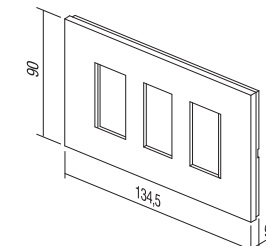

- decorative cover plate LINE 4M
- in accordance with EN 60669-1

	OL41PW
	OL41NB
	OL41IW
	OL41ES
	OL41SG
	OL41IB
	OL41MG

OKVIR LINE KOPALNIŠKI SET

- dekorativni okvir kopalniški set LINE
- višina 90mm
- ustreza EN 60669-1

COVER PLATE LINE BATHROOM SET

- decorative cover plate bathroom set LINE
- height 90mm
- in accordance with EN 60669-1

	OL70PW
	OL70NB
	OL70IW
	OL70ES
	OL70SG
	OL70IB
	OL70MG

OKVIR LINE 7M

- dekorativni okvir LINE 7M
- ustreza EN 60669-1