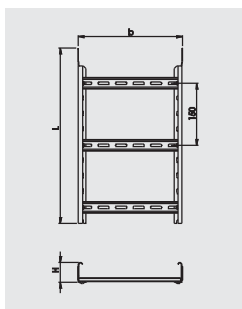

**Perforirani nosač kablova tipa E90 H 50mm / Perforated cable trays, type E90 H 50mm**
**E90**

Tip Typ	Širina b Width b	Visina H Height H	Debljina Thickness	Dužina Length	Korisni presek Useful section	Šifra artikla Article
	mm	mm	mm	mm	cm <sup>2</sup>	
PNK 5 10 200 E90	100	50	1.5	2000	48	40010000
PNK 5 20 200 E90	200	50	1.5	2000	98	40010001
PNK 5 30 200 E90	300	50	1.5	2000	148	40010002
PNK 5 40 200 E90	400	50	1.5	2000	198	40010003
PNK 5 5 300 E90	50	50	1.5	3000	23	40010004
PNK 5 10 300 E90	100	50	1.5	3000	48	40010005
PNK 5 20 300 E90	200	50	1.5	3000	98	40010006
PNK 5 30 300 E90	300	50	1.5	3000	148	40010007
PNK 5 40 300 E90	400	50	1.5	3000	198	40010008

**Lestvičasti nosač kablova tipa E90 H 50mm / Ladder cable trays, type E90 H 50mm**

Tip Typ	Širina b Width b	Visina H Height H	Debljina Thickness	Dužina Length	Korisni presek Useful section	Šifra artikla Article
	mm	mm	mm	mm	cm <sup>2</sup>	
LNK 5 10 200 E90	100	50	1.5	2000	48	40020000
LNK 5 20 200 E90	200	50	1.5	2000	98	40020001
LNK 5 30 200 E90	300	50	1.5	2000	148	40020002
LNK 5 40 200 E90	400	50	1.5	2000	198	40020003
LNK 5 10 300 E90	100	50	1.5	3000	48	40020004
LNK 5 20 300 E90	200	50	1.5	3000	98	40020005
LNK 5 30 300 E90	300	50	1.5	3000	148	40020006
LNK 5 40 300 E90	400	50	1.5	3000	198	40020007