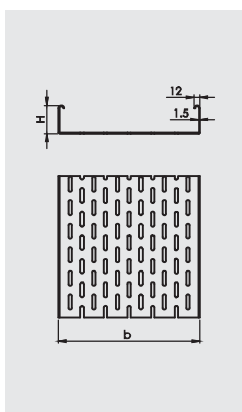

**Lestvičasti nosač kablova tipa E90 H 50mm / Ladder cable trays, type E90 H 50mm**

Tip Typ	Širina b Width b	Visina H Height H	Debljina Thickness	Dužina Length	Korisni presek Useful section	Šifra artikla Article
	mm	mm	mm	mm	cm <sup>2</sup>	
LNK 5 10 200 E90	100	50	1.5	2000	48	40020000
LNK 5 20 200 E90	200	50	1.5	2000	98	40020001
LNK 5 30 200 E90	300	50	1.5	2000	148	40020002
LNK 5 40 200 E90	400	50	1.5	2000	198	40020003
LNK 5 10 300 E90	100	50	1.5	3000	48	40020004
LNK 5 20 300 E90	200	50	1.5	3000	98	40020005
LNK 5 30 300 E90	300	50	1.5	3000	148	40020006
LNK 5 40 300 E90	400	50	1.5	3000	198	40020007

**Spojnica lestvičastog nosača kablova tipa E90 H 50mm / Coupling ladder cable trays, type E90 H 50mm**

Tip Typ	Visina Height	Pakovanje Pack kom piece	Šifra artikla Article
	mm		
S LNK 50 E90	50	10	40020008

E90 - vatrootporni nosači

**Perforirani nosač kablova tipa E90 H 60mm / Perforated cable trays, type E90 H 60mm**

Tip Typ	Širina b Width b	Visina H Height H	Debljina Thickness	Dužina Length	Korisni presek Useful section	Šifra artikla Article
	mm	mm	mm	mm	cm <sup>2</sup>	
PNK 6 10 200 E90	100	60	1.5	2000	58	40010009
PNK 6 20 200 E90	200	60	1.5	2000	118	40010010
PNK 6 30 200 E90	300	60	1.5	2000	178	40010011
PNK 6 40 200 E90	400	60	1.5	2000	238	40010012
PNK 6 50 200 E90	500	60	1.5	2000	298	40010013
PNK 6 60 200 E90	600	60	1.5	2000	358	40010014
PNK 6 5 300 E90	60	50	1.5	3000	28	40010015
PNK 6 10 300 E90	100	60	1.5	3000	58	40010016
PNK 6 20 300 E90	200	60	1.5	3000	118	40010017
PNK 6 30 300 E90	300	60	1.5	3000	178	40010018
PNK 6 40 300 E90	400	60	1.5	3000	238	40010019
PNK 6 50 300 E90	500	60	1.5	3000	298	40010020
PNK 6 60 300 E90	600	60	1.5	3000	358	40010021