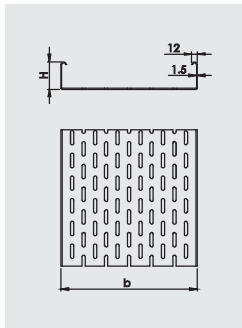

**Perforirani nosač kablova tipa E90 H 50mm / Perforated cable trays, type E90 H 50mm**
**E90**

Tip Typ	Širina b Width b	Visina H Height H	Debljina Thickness	Dužina Length	Korisni presek Useful section	Šifra artikla Article
	mm	mm	mm	mm	cm <sup>2</sup>	
PNK 5 10 200 E90	100	50	1.5	2000	48	40010000
PNK 5 20 200 E90	200	50	1.5	2000	98	40010001
PNK 5 30 200 E90	300	50	1.5	2000	148	40010002
PNK 5 40 200 E90	400	50	1.5	2000	198	40010003
PNK 5 5 300 E90	50	50	1.5	3000	23	40010004
PNK 5 10 300 E90	100	50	1.5	3000	48	40010005
PNK 5 20 300 E90	200	50	1.5	3000	98	40010006
PNK 5 30 300 E90	300	50	1.5	3000	148	40010007
PNK 5 40 300 E90	400	50	1.5	3000	198	40010008

**Lestvičasti nosač kablova tipa E90 H 50mm / Ladder cable trays, type E90 H 50mm**

Tip Typ	Širina b Width b	Visina H Height H	Debljina Thickness	Dužina Length	Korisni presek Useful section	Šifra artikla Article
	mm	mm	mm	mm	cm <sup>2</sup>	
LNK 5 10 200 E90	100	50	1.5	2000	48	40020000
LNK 5 20 200 E90	200	50	1.5	2000	98	40020001
LNK 5 30 200 E90	300	50	1.5	2000	148	40020002
LNK 5 40 200 E90	400	50	1.5	2000	198	40020003
LNK 5 10 300 E90	100	50	1.5	3000	48	40020004
LNK 5 20 300 E90	200	50	1.5	3000	98	40020005
LNK 5 30 300 E90	300	50	1.5	3000	148	40020006
LNK 5 40 300 E90	400	50	1.5	3000	198	40020007